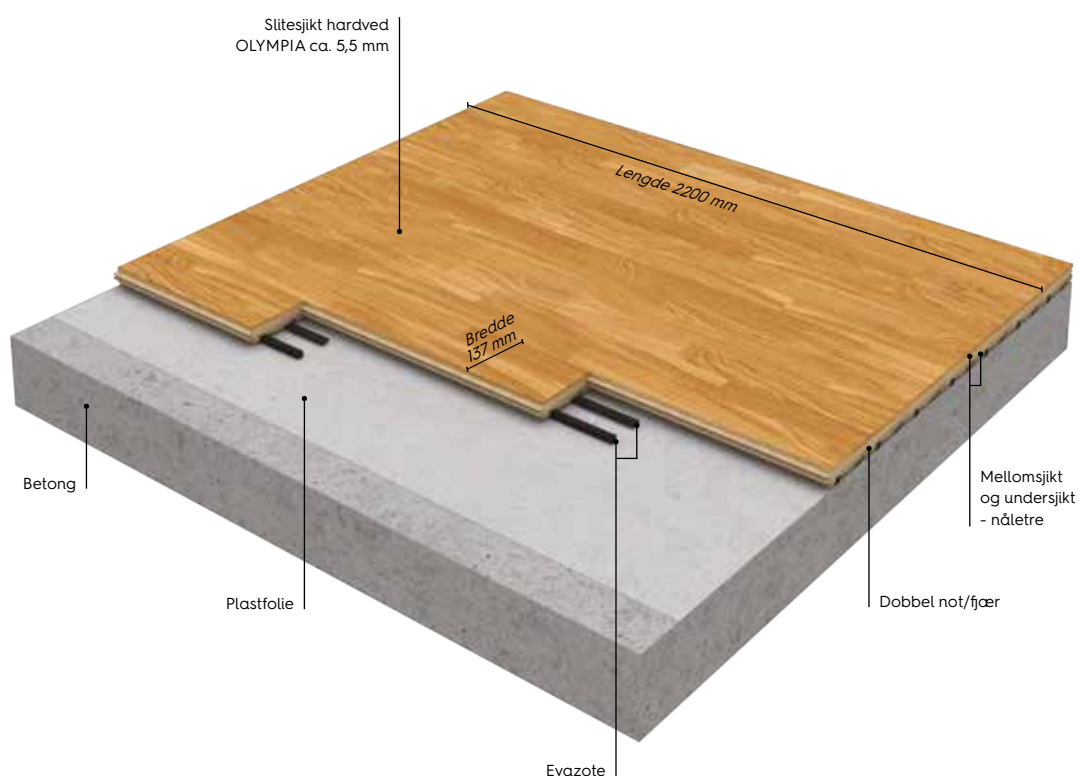

### OLYMPIA

Byggehøyde: 30 mm  
 Bord: 30 x 137 x 2200 mm  
 Format: 2-stav  
 CE

Vekt-  
belastning

Lav bygge-  
høyde

Gulvvarme

Funksjonelle krav iht. EN14904	Støtdemping		Deformasjon		Friksjon	Ball-sprett	Rullende last
	TYPE 3: ≥ 40% ≤ 55%	TYPE 4: ≥ 55% ≤ 75%	TYPE 3: ≥ 1,8 mm ≤ 3,5 mm	TYPE 4: ≥ 2,3 mm ≤ 5,0 mm			
<b>Boflex</b>	OLYMPIA	56%		2,3 mm	89	99%	OK